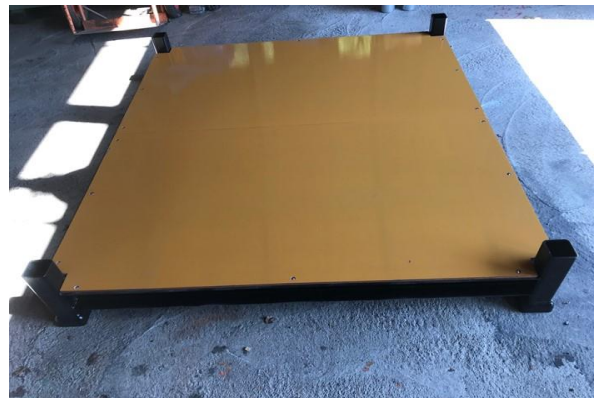

収納パレット

YAKUSHIN

ロータリー用 YRP2500

平積用 YHP2500

ショートディスク用 YSP2500

パワーハロー用 YPP2500

★ 使用例 ★ 2段積み合わせ
ロータリー3.3m + パワーハロー3.5m

支柱パイプ YP1600
支柱パイプ YP2300

加乗せ台 YK500

※左上写真「ロータリー用」「ショートディスク用」に装着されている「加乗せ台」は別売りです。

注意! 2段積みまででご使用ください。

倒壊の恐れがありますので3段以上積み重ねないでください。

商品コード	型式	最大積載	縦	横	高さ	重量	メーカー希望価格
P001	ロータリー用 YRP2500	2.5t	1600mm	1820mm	300mm	160kg	¥170,000
P002	平積用 YHP2500	2.5t	1600mm	1820mm	300mm	160kg	¥170,000
P003	ショートディスク用 YSP2500	2.5t	1600mm	1820mm	300mm	160kg	¥180,000
P004	パワーハロー用 YPP2500	2.5t	1600mm	1820mm	300mm	160kg	¥180,000
P010	支柱パイプ YP1600				1600mm		¥10,000/1本
P011	支柱パイプ YP2300				2300mm		¥11,000/1本
P020	加乗せ台 YK500						¥18,000/1個